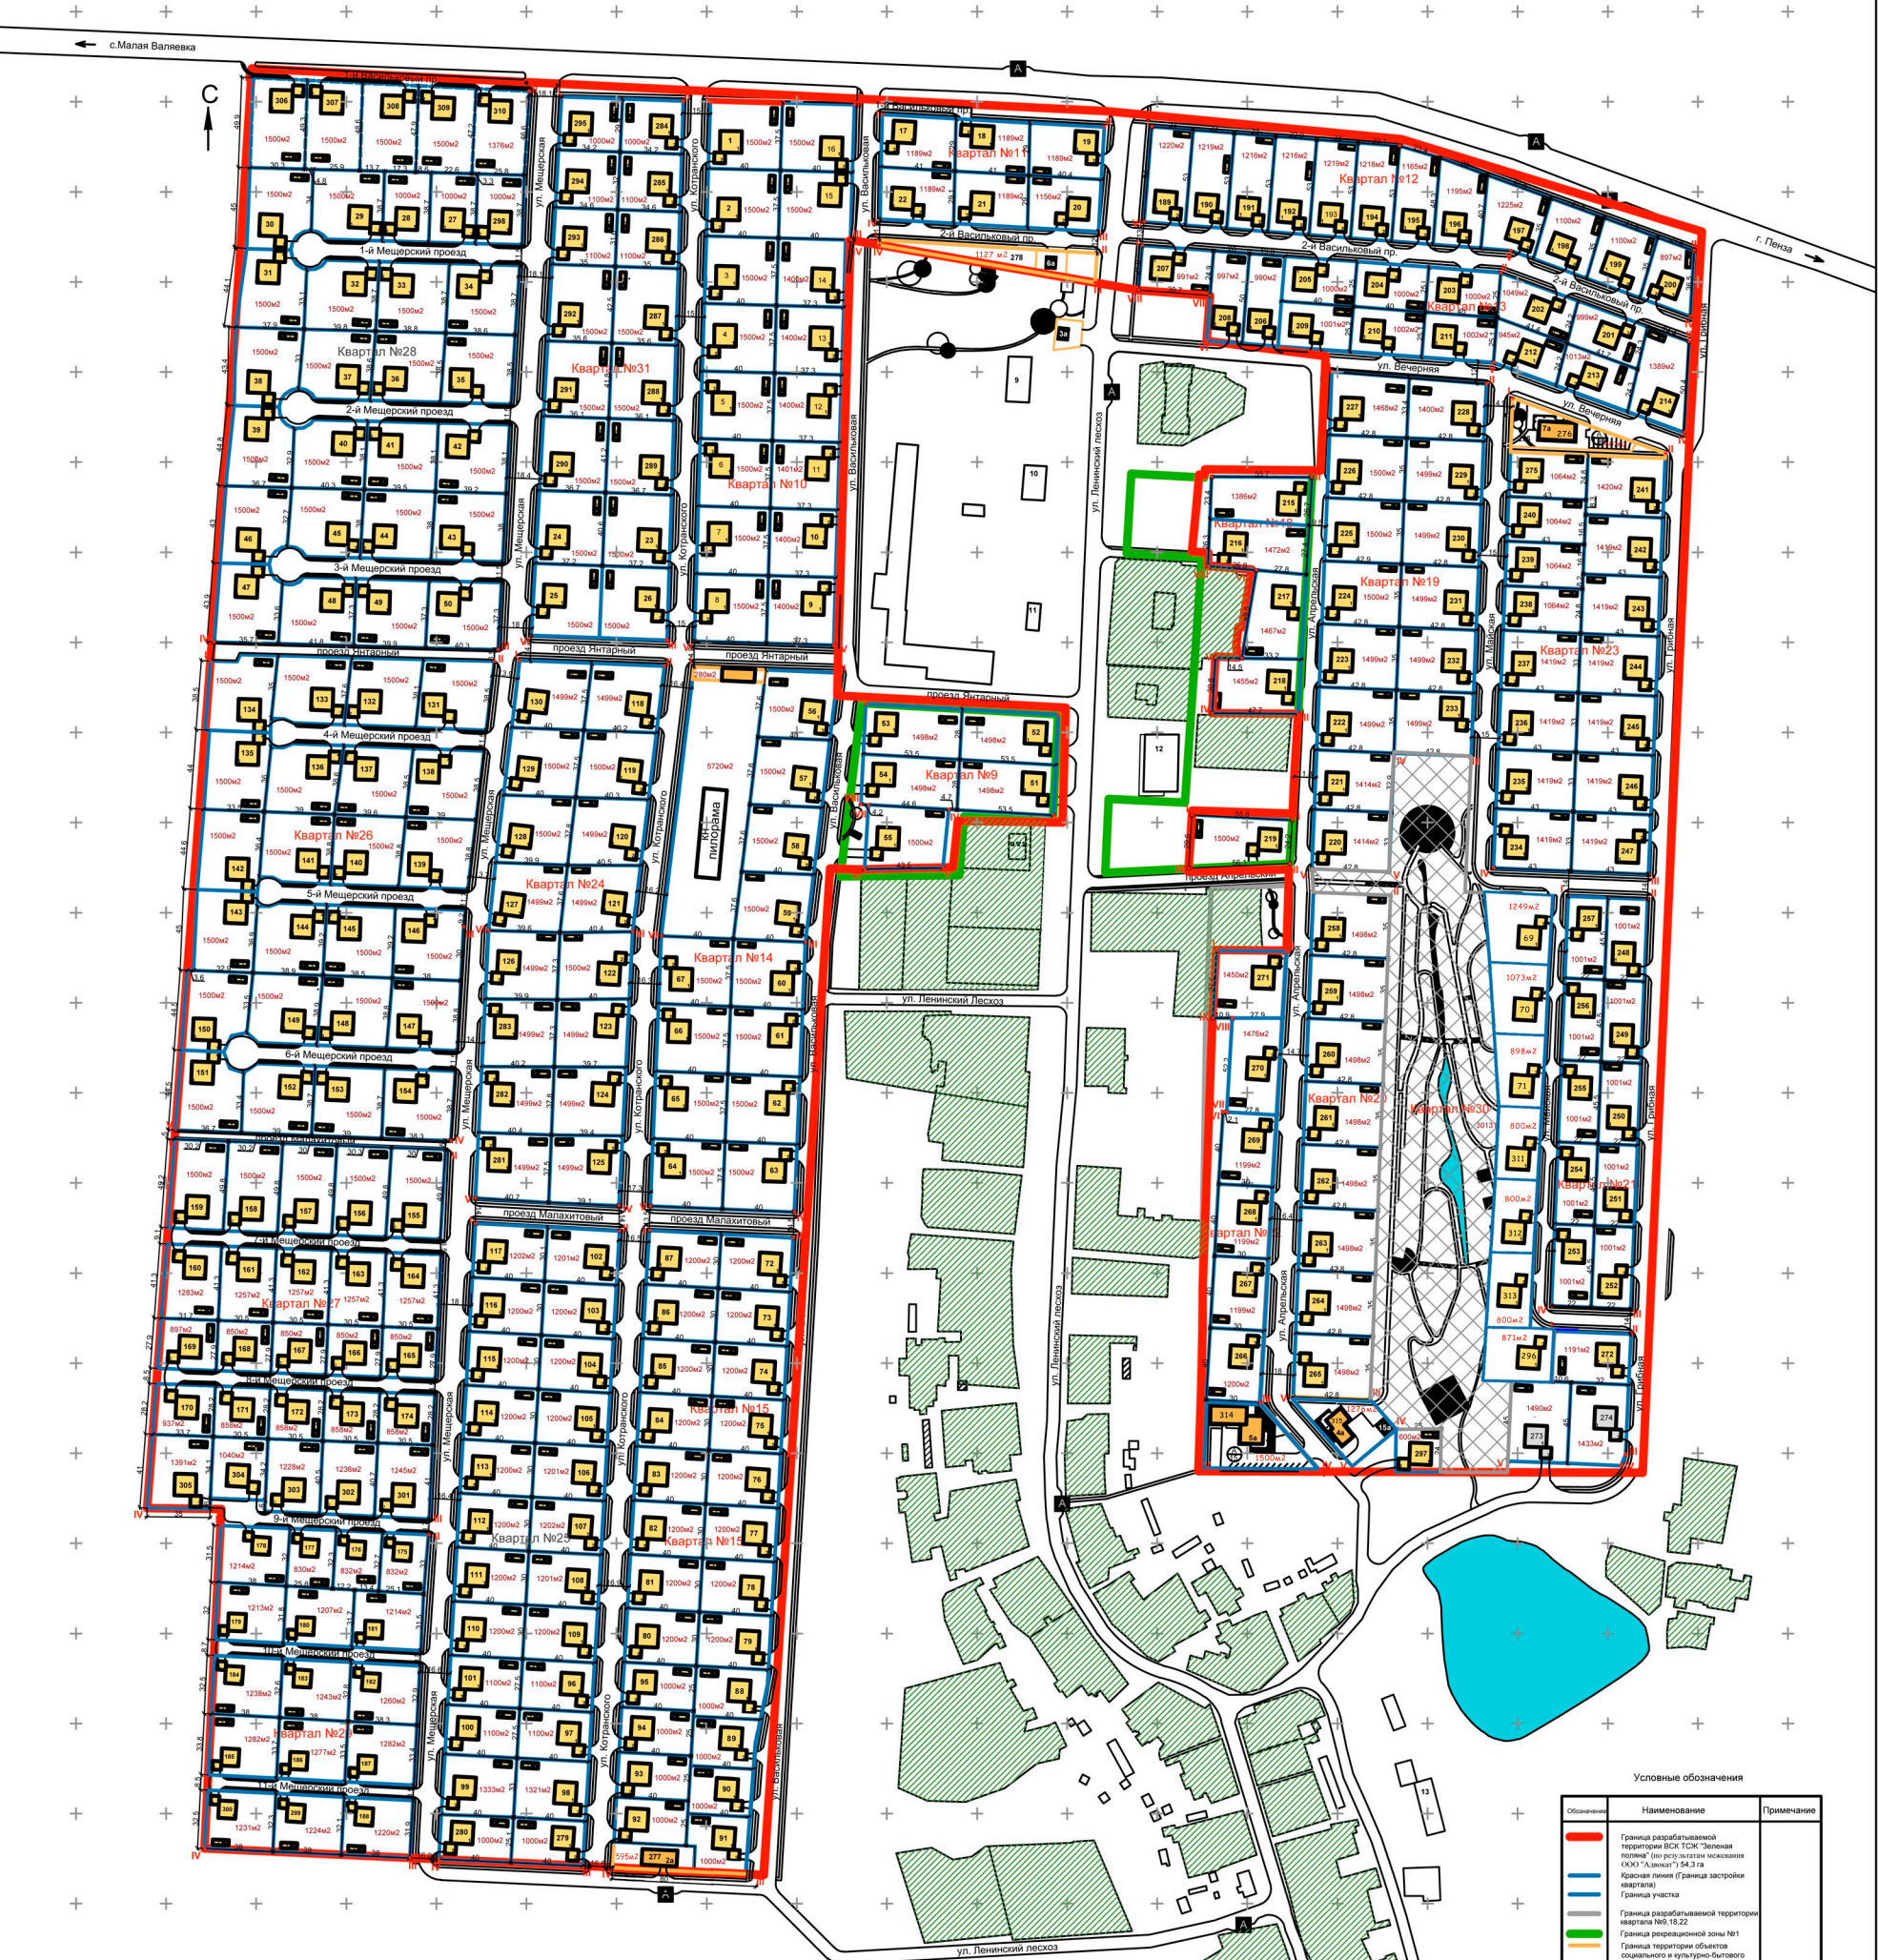

Генеральный план территории ТСЖ ВСК "Зеленая поляна"
(разбивочный план)
М 1:1000

Условные обозначения

Обозначение	Наименование	Примечание
[Red line]	Граница разрабатываемой территории ТСЖ ВСК "Зеленая поляна" (по результатам экспертизы ООО "Альбом" от 15.04.21 г.)	Красная линия (Граница застройки кварталов)
[Blue line]	Граница участка	
[Green line]	Граница разрабатываемой территории квартала №9, 18, 22	
[Yellow line]	Граница рекреационной зоны №1	
[Green hatched area]	Граница территории объектов социального и культурно-бытового обслуживания ЛЭП	
[A symbol]	Пункт остановки общественного транспорта	
[TE symbol]	Автомобильный Ковчег-Инцидент	
[Blue hatched area]	Существующая застройка	
[I-V symbol]	Проектируемые дирекционные точки кварталов	
[Black dot]	Дирекционные точки кварталов, определенные механизмом ООО "Альбом" (от 04.06.07 г.)	
[Red circle]	Граница проектируемых дирекционных точек кварталов в дирекционных точках, определенных механизмом ООО "Альбом" (от 04.06.07 г.)	
[Green hatched area]	Рекреационная зона	